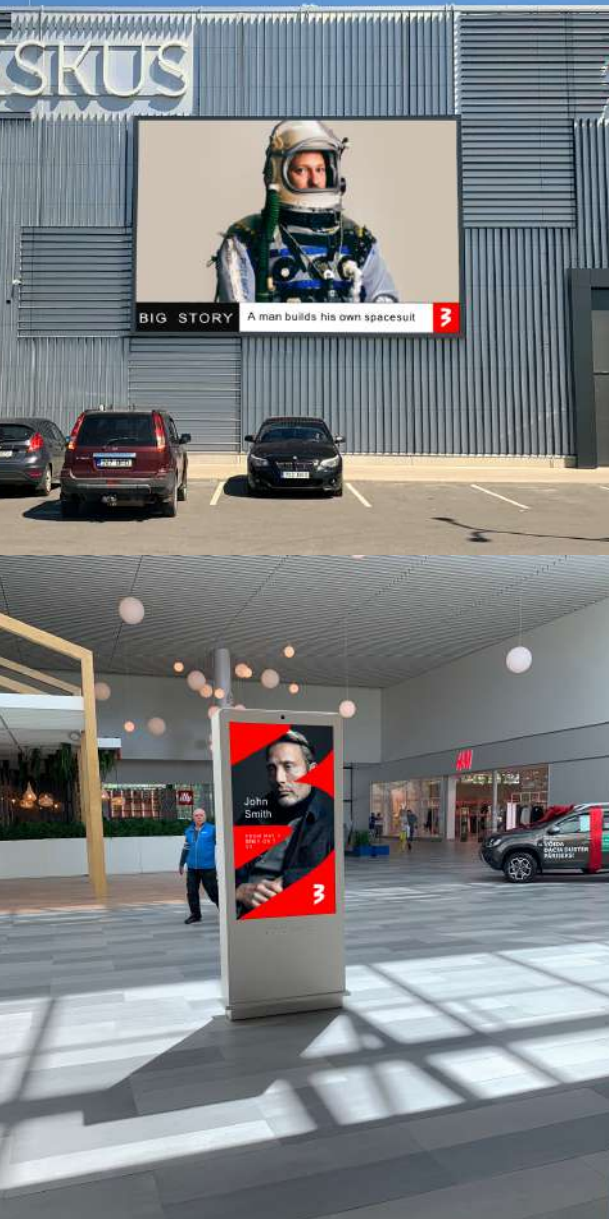

REKLAAM EKRAANIDEL

**3 erinevat linna / 6 väliekraani /  
36 siseekraani**

41 000+ KONTAKTI / NÄDALAS

## Väliekraan / 3tk

- 3 LED ekraani keskuse eri külgedel
- Klipi pikkus 10 sekundit
- **Suurused:** 8,6x5,8 / 4,4x2,9m
- **Faili mõõt:** 960x640px

# Kroonikeskus / Rakvere

Reklaam otse linna kõige külastatuima keskuse peal ja sees.

---